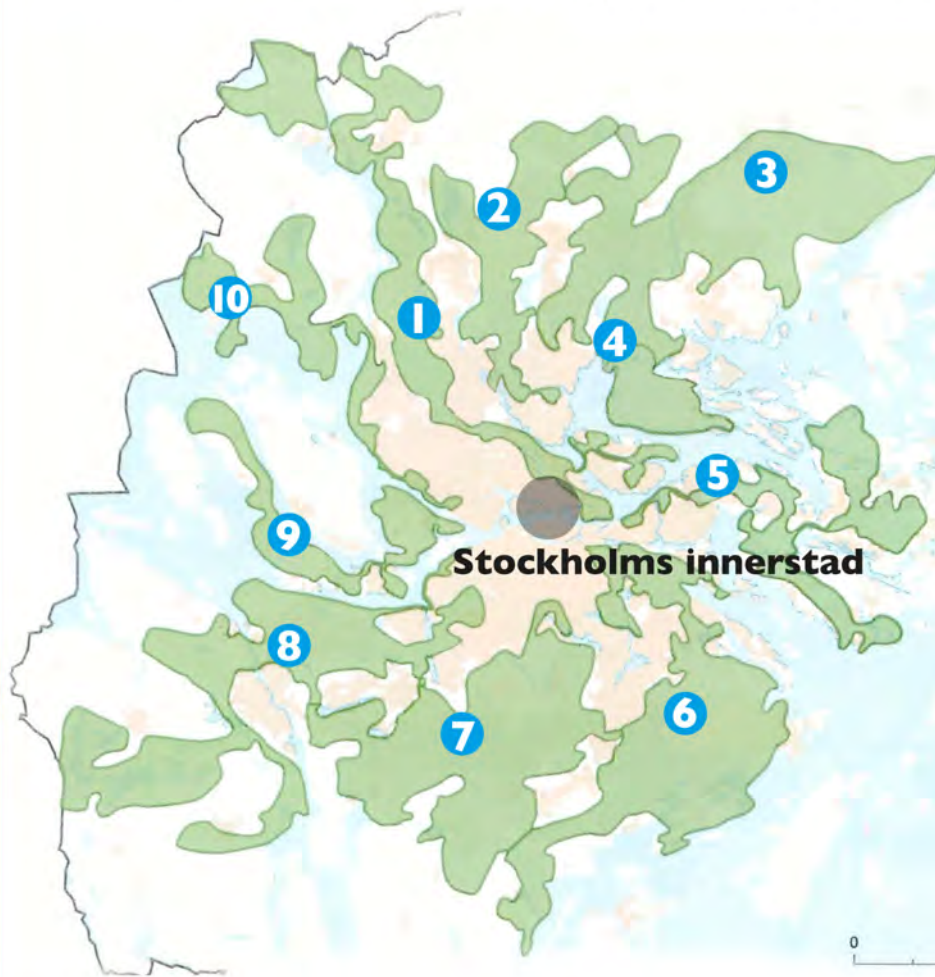

Stockholmsregionens Gröna kilar

- 1 Järvakilen
- 2 Rösjöken
- 3 Angarnkilen
- 4 Bogesundskilen
- 5 Nacka-Värmdökilen
- 6 Tyrestakilen
- 7 Hanvedenkilen
- 8 Bornsjökilen
- 9 Ekerökilen
- 10 Görvålnkilen

0 20 km